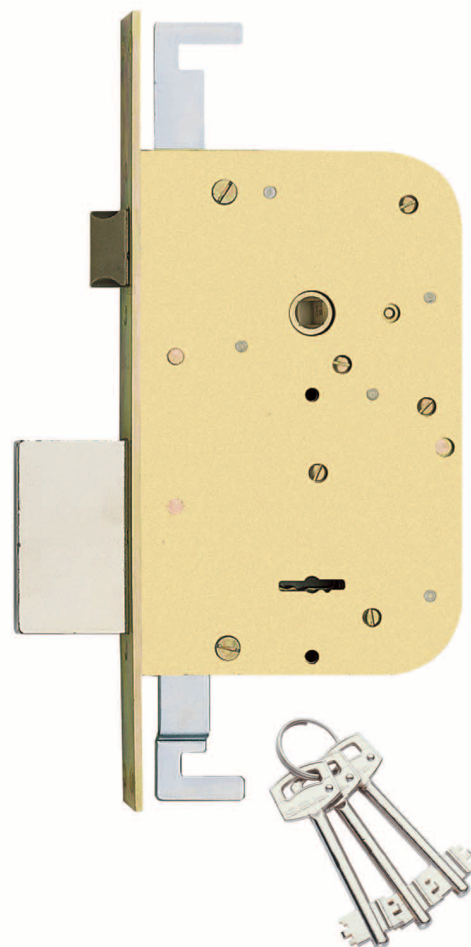

600/3

4 Mandate triplice chiusura  
Catenaccio e scrocco

FINITURA DI SERIE

- Scatola, Coperchio, Piastra in acciaio zincato
- Catenaccio cromato

DOTAZIONE

- 3 chiavi cifrate Art. 53 (a richiesta Art. 53L)
- Bocchette copritoppa in ottone Art. 9 e 10
- Contropiastra in acciaio zincato Art. 66
- Viti di montaggio
- KIT ASTE KAS4010 A RICHIESTA

4 Turns triple locking points  
Bolt and latch

STANDARD FINISHINGS

- Galvanised steel Box, Cover and front plate
- Chrome-plated bolt

ACCESSORIES

- 3 coded keys Art. 53 (on request Art. 53L)
- Brass key hole escutcheons Art. 9 and 10
- Galvanised steel striking plate Art. 66
- Fixing screws
- CONNECTING RODS KIT ON REQUEST

600

Codice Code	Finitura Finishing				€	
00600 30 60 3C 00	4	25x3x265	60	73,00	1	
-						
00600 3S 60 3C 00	4	25x3x300	60	73,00	1	
-						
00600 3L 60 3C 00	4	25x3x303	60	73,00	1	
-						
00600 3L 60 3C 00	4	25x3x303	60	73,00	1	
ACCESSORI A RICHIESTA / ACCESSORIES ON REQUEST						
KAS4010				8,25	1	