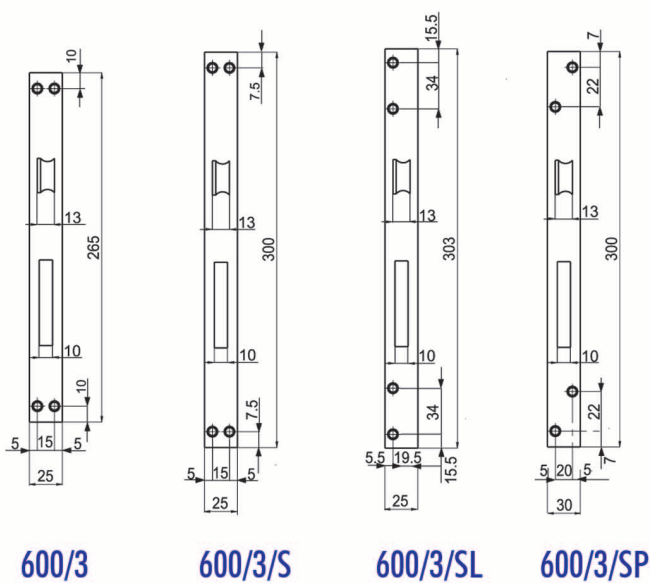

600/3

4 Mandate triplice chiusura  
Catenaccio e scrocco

FINITURA DI SERIE

- Scatola, Coperchio, Piastra in acciaio zincato
- Catenaccio cromato

DOTAZIONE

- 3 chiavi cifrate Art. 53 (a richiesta Art. 53L)
- Bocchette copritoppa in ottone Art. 9 e 10
- Contropiastra in acciaio zincato Art. 66
- Viti di montaggio
- KIT ASTE KAS4010 A RICHIESTA

4 Turns triple locking points  
Bolt and latch

STANDARD FINISHINGS

- Galvanised steel Box, Cover and front plate
- Chrome-plated bolt

ACCESSORIES

- 3 coded keys Art. 53 (on request Art. 53L)
- Brass key hole escutcheons Art. 9 and 10
- Galvanised steel striking plate Art. 66
- Fixing screws
- CONNECTING RODS KIT ON REQUEST

600

Codice Code	Finitura Finishing				€	
00600 30 60 3C 00	4	25x3x265	60	73,00	1	
-						
00600 3S 60 3C 00	4	25x3x300	60	73,00	1	
-						
00600 3L 60 3C 00	4	25x3x303	60	73,00	1	
-						
00600 3L 60 3C 00	4	25x3x303	60	73,00	1	
ACCESSORI A RICHIESTA / ACCESSORIES ON REQUEST						
KAS4010				8,25	1	