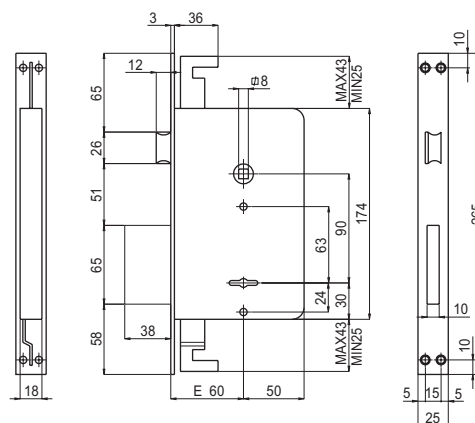

600/3

4 Mandate triplice chiusura  
Catenaccio e scrocco

FINITURA DI SERIE

- Scatola, Coperchio, Piastra in acciaio zincato
- Catenaccio cromato

DOTAZIONE

- 3 chiavi cifrate Art. 53 (a richiesta Art. 53L)
- Bocchette copritoppa in ottone Art. 9 e 10
- Contropiastra in acciaio zincato Art. 66
- Viti di montaggio
- KIT ASTE KAS4010 A RICHIESTA

4 Turns triple locking points  
Bolt and latch

STANDARD FINISHINGS

- Galvanised steel Box, Cover and front plate
- Chrome-plated bolt

ACCESSORIES

- 3 coded keys Art. 53 (on request Art. 53L)
- Brass key hole escutcheons Art. 9 and 10
- Galvanised steel striking plate Art. 66
- Fixing screws
- CONNECTING RODS KIT ON REQUEST

600

Codice Code	Finitura Finishing				€	
00600 30 60 3C 00	4	25x3x265	60	73,00	1	
-						
00600 3S 60 3C 00	4	25x3x300	60	73,00	1	
-						
00600 3L 60 3C 00	4	25x3x303	60	73,00	1	
-						
00600 3L 60 3C 00	4	25x3x303	60	73,00	1	
ACCESSORI A RICHIESTA / ACCESSORIES ON REQUEST						
KAS4010				8,25	1	