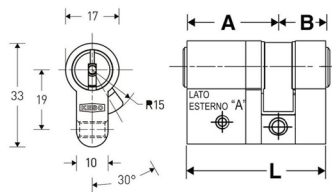

Cilindri 4000S Ω - Duplo (Chiave Servizio)

Mezzo cilindro

Caratteristiche

- Corpo cilindro in sidra metal
- Barra di collegamento in acciaio
- Tre chiavi Ω in alpacca con testa in plastica
- Una chiave servizio con testa metallo
- 15 perni
- Tesserina di proprietà
- Coperto da Brevetto fino al 2024

Opzioni a richiesta

- Testa chiave: colori personalizzabili

CODICE	L	A - B	FINITURA
KF4121GSO045	45	35-10	Standard
KF4121GSO050	50	40-10	Standard
KF4121GSO055	55	45-10	Standard
KF4121GSO060	60	50-10	Standard
KF4121GSO065	65	55-10	Standard
KF4121GSO070	70	60-10	Standard
KF4121GSO075	75	65-10	Standard
KF4121GSO080	80	70-10	Standard
KF4121GSO085	85	75-10	Standard
KF4121GSO090	90	80-10	Standard
KF4121GSO095	95	85-10	Standard
KF4121GSO100	100	90-10	Standard
KF4121GSO105	105	95-10	Standard
KF4121GSO110	110	100-10	Standard
KF4121GSO115	115	105-10	Standard
KF4121GSO120	120	110-10	Standard
KF4121GSO125	125	115-10	Standard
KF4121GSO130	130	120-10	Standard